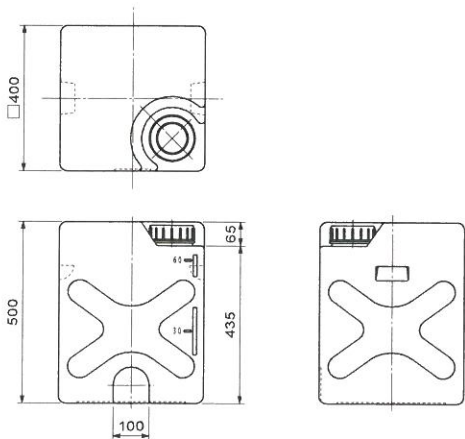

MD・KCドラム

液の容量や状態が確認しやすい半透明タイプ

- ✓ 割れにくく、優れた耐蝕性
- ✓ 内部が見やすく、洗浄も確実・簡単

- 簡易貯蔵用として
- 簡易運搬用として

設置型タンク

薬注タンク

埋設タンク

コンテナタンク

20ℓ
}
300ℓ

KC-60

MDドラム 50

製品寸法は±1.5%程度誤差が生じることがあります。(単位:mm)

品番	容量ℓ	外径	高さ	肉厚	ハンドホール	フタ径	重量(±)kg	備考
MDドラム 300	300	660	1,000	5.0	145	159	14.0	
MDドラム 200	200	580	880	5.0	145	159	10.5	
MDドラム 100	100	450	750	5.0	145	159	7.0	
MDドラム 50	50	400	552	3.5	145	159	3.5	
MDドラム 20	20	310	375	2.5	145	159	2.0	
KC-60	60	400 x 400	500	3.2	95	112	4.0	