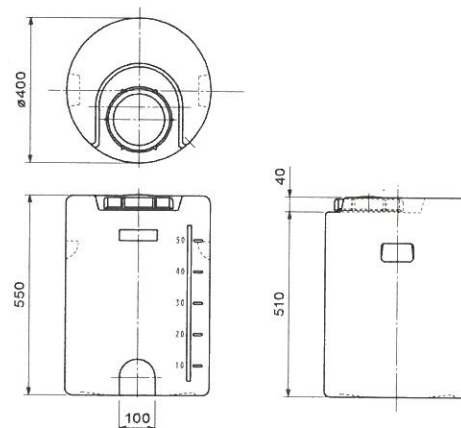

MD・KCドラム

液の容量や状態が確認しやすい半透明タイプ

- ✓ 割れにくく、優れた耐蝕性
- ✓ 内部が見やすく、洗浄も確実・簡単

- 簡易貯蔵用として
- 簡易運搬用として

設置型タンク

薬注タンク

埋設タンク

コンテナタンク

20ℓ
}
300ℓ

KC-60

MDドラム 50

製品寸法は±1.5%程度誤差が生じることがあります。(単位:mm)

品番	容量ℓ	外径	高さ	肉厚	ハンドホール	フタ径	重量(±)kg	備考
MDドラム 300	300	660	1,000	5.0	145	159	14.0	
MDドラム 200	200	580	880	5.0	145	159	10.5	
MDドラム 100	100	450	750	5.0	145	159	7.0	
MDドラム 50	50	400	552	3.5	145	159	3.5	
MDドラム 20	20	310	375	2.5	145	159	2.0	
KC-60	60	400 x 400	500	3.2	95	112	4.0	